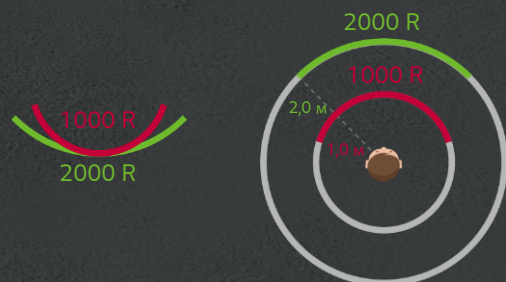

Портретный режим

Максимальный изгиб
• Вогнутый/Выгнутый: до 1000 R

Ландшафтный режим

Максимальный изгиб
• Вогнутый/Выгнутый: до 1000 R

Что такое R?

«R» означает радиус искривления, допускаемый дисплеем OLED Curved для монтажа. 1000 R обозначает круг радиусом 1000мм или 1м.

Изгиб на месте монтажа

Серия EF5K OLED Curved дисплеев обеспечивает совершенно новый подход к инновационным и изогнутым конструкциям. С помощью опционального Калибратора изгиба* можно задавать различную выгнутую или вогнутую кривизну дисплею, в зависимости от потребности. Это позволяет оперативно изменять радиус дисплея прямо на месте установки и обеспечить успешный и точный монтаж конструкции.

* Калибратор изгиба необходимо приобрести отдельно. Пожалуйста, обратитесь к специалистам LG за дополнительной информацией.

LAN соединение цепочкой

Соединение дисплеев в цепочку по LAN позволяет управлять и отслеживать состояние дисплеев по сети и также обновлять программное обеспечение одним подключением.