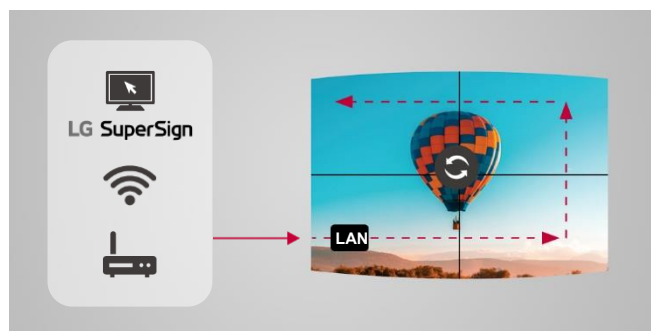

Портретный режим

Максимальный изгиб
• Вогнутый/Выгнутый: до 1000 R

Ландшафтный режим

Максимальный изгиб
• Вогнутый/Выгнутый: до 1000 R

Что такое R?

«R» означает радиус искривления, допускаемый дисплеем OLED Curved для монтажа. 1000 R обозначает круг радиусом 1000мм или 1м.

Изгиб на месте монтажа

Серия EF5K OLED Curved дисплеев обеспечивает совершенно новый подход к инновационным и изогнутым конструкциям. С помощью опционального Калибратора изгиба* можно задавать различную выгнутую или вогнутую кривизну дисплею, в зависимости от потребности. Это позволяет оперативно изменять радиус дисплея прямо на месте установки и обеспечить успешный и точный монтаж конструкции.

* Калибратор изгиба необходимо приобрести отдельно. Пожалуйста, обратитесь к специалистам LG за дополнительной информацией.

LAN соединение цепочкой

Соединение дисплеев в цепочку по LAN позволяет управлять и отслеживать состояние дисплеев по сети и также обновлять программное обеспечение одним подключением.

Плейлисты для видеостен

Посредством встроенного чипа SoC каждый дисплей может синхронизировано отображать свою часть видеоконтента в составе видеостены. Доступно с помощью ПО LG SuperSign.

Интерфейсы

- 1 Питание
- 2 USB вход 2
- 3 HDMI вход
- 4 DP вход
- 5 DP выход
- 6 USB вход 1
- 7 LAN вход
- 8 LAN выход
- 9 ИК вход
- 10 RS-232C вход
- 11 RS-232C выход
- 12 Аудио выход