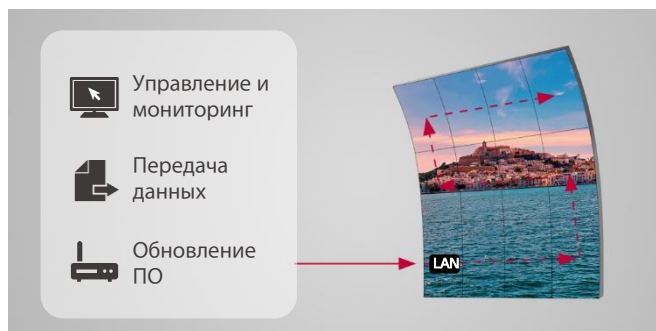

Портретный режим

Максимальный изгиб
• Вогнутый/Выгнутый: до 1000 R

Ландшафтный режим

Максимальный изгиб
• Вогнутый/Выгнутый: до 1000 R

Что такое R?

«R» означает радиус искривления, допускаемый дисплеем OLED Curved для монтажа. 1000 R обозначает круг радиусом 1000мм или 1м.

Изгиб на месте монтажа

Серия EF5K OLED Curved дисплеев обеспечивает совершенно новый подход к инновационным и изогнутым конструкциям. С помощью опционального Калибратора изгиба* можно задавать различную выгнутую или вогнутую кривизну дисплею, в зависимости от потребности. Это позволяет оперативно изменять радиус дисплея прямо на месте установки и обеспечить успешный и точный монтаж конструкции.

* Калибратор изгиба необходимо приобрести отдельно. Пожалуйста, обратитесь к специалистам LG за дополнительной информацией.

LAN соединение цепочкой

Соединение дисплеев в цепочку по LAN позволяет управлять и отслеживать состояние дисплеев по сети и также обновлять программное обеспечение одним подключением.