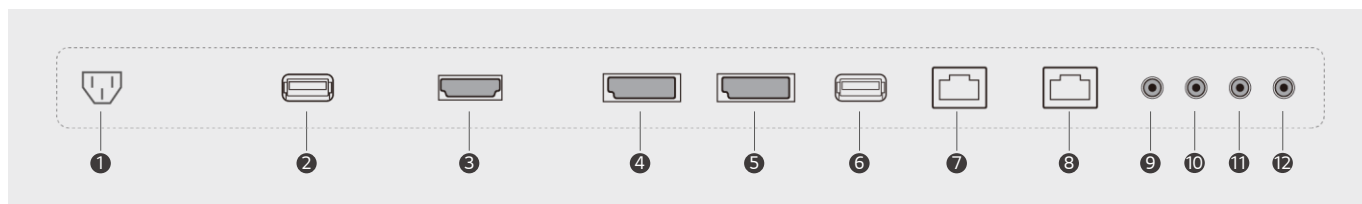

Изгиб на месте монтажа

Серия EF5K OLED Curved дисплеев обеспечивает совершенно новый подход к инновационным и изогнутым конструкциям. С помощью опционального Калибратора изгиба* можно задавать различную выгнутую или вогнутую кривизну дисплею, в зависимости от потребности. Это позволяет оперативно изменять радиус дисплея прямо на месте установки и обеспечить успешный и точный монтаж конструкции.

* Калибратор изгиба необходимо приобрести отдельно. Пожалуйста, обратитесь к специалистам LG за дополнительной информацией.

LAN соединение цепочкой

Соединение дисплеев в цепочку по LAN позволяет управлять и отслеживать состояние дисплеев по сети и также обновлять программное обеспечение одним подключением.

Плейлисты для видеостен

Посредством встроенного чипа SoC каждый дисплей может синхронизировано отображать свою часть видеоконтента в составе видеостены. Доступно с помощью ПО LG SuperSign.

Интерфейсы

- 1 Питание
- 2 USB вход 2
- 3 HDMI вход
- 4 DP вход
- 5 DP выход
- 6 USB вход 1
- 7 LAN вход
- 8 LAN выход
- 9 ИК вход
- 10 RS-232C вход
- 11 RS-232C выход
- 12 Аудио выход