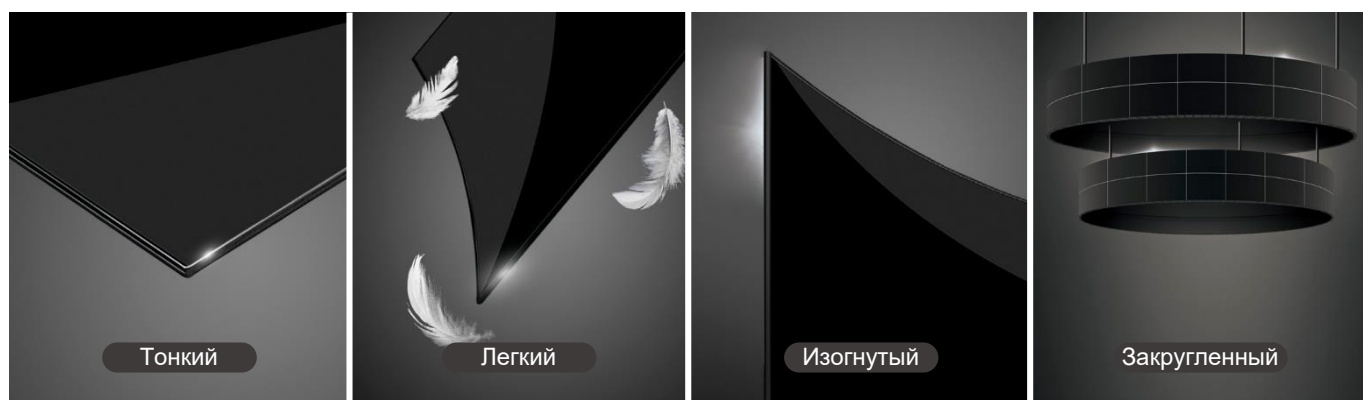

Великолепный дизайн

Технология LG OLED открыла миру дизайн невероятно легких и тонких дисплеев, позволяя создавать необычные и потрясающие воображение дисплеи с превосходными техническими характеристиками.